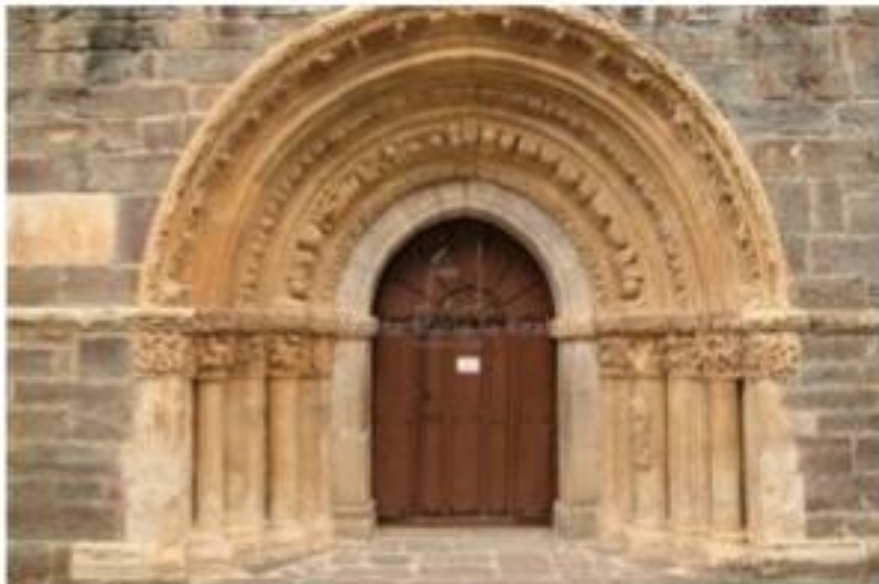

ROMÁNICO	GÓTICO
Horizontalidad	Verticalidad
Oscuridad	Luminosidad
Muro sobre vano	Vano sobre muro
Ventanas saeteras	Vidrieras
Iglesias rurales	Catedrales en ciudad

Ventanas, ventanales

Ventanas pequeñas, románico

Santa María de Tahull, Cataluña

**Ventanales grandes,
llamativos y multicolores,
gótico**

Sainte Chapelle, Francia

INTERIOR

- ROMÁNICO

- GÓTICO

Tipos de arcos

Arco de medio punto, románico

- Monasterio Santa María, Cantabria.

Arco apuntado u ojival, gótico

MUROS

**CONTRAFUERTES
ROMÁNICOS**

**CONTRAFUERTES Y
ARBOTANTES GÓTICOS**

Santa María la Real

Saint Sernin de Toulouse (San Saturnino de Tolosa): vista aérea